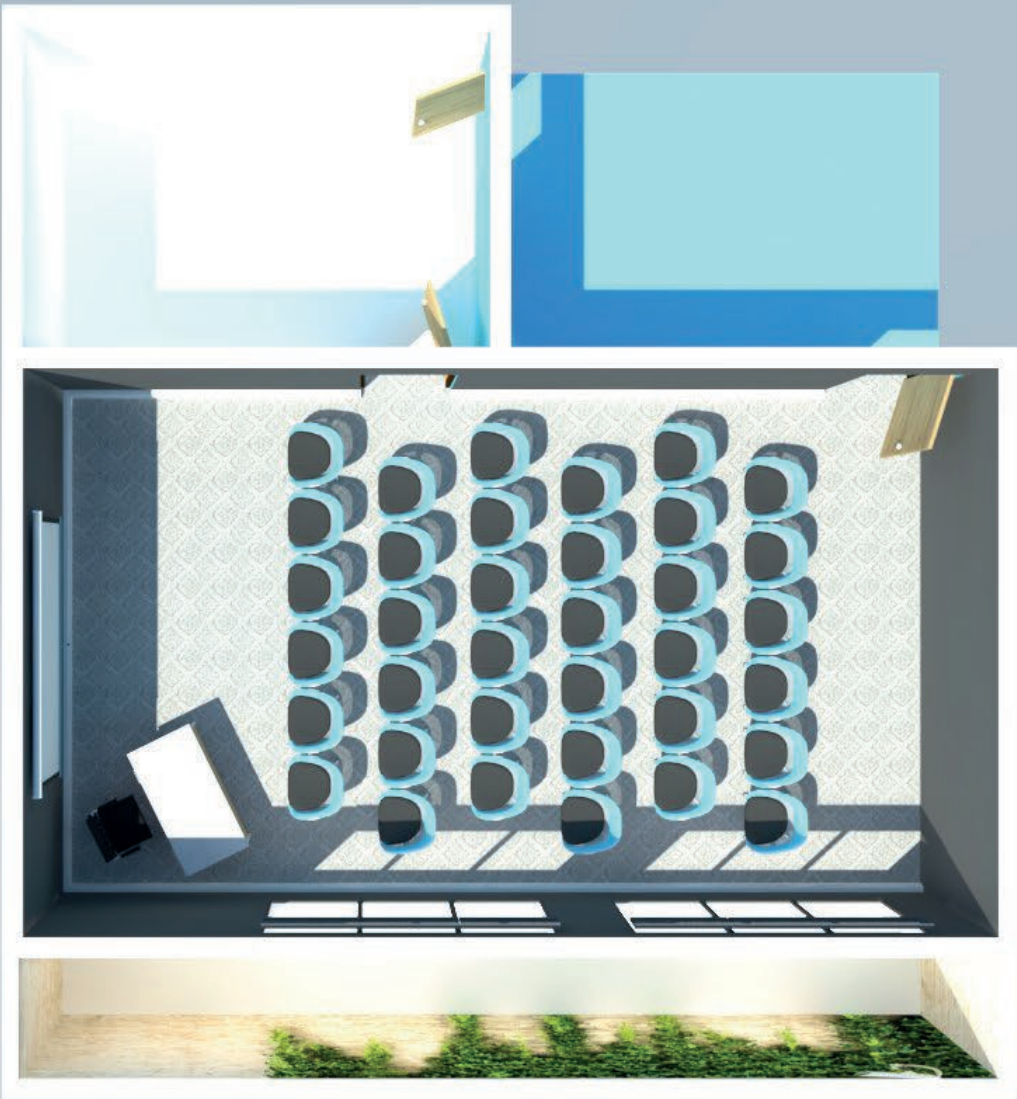

# SAĞLIKLI HAYAT MERKEZİ DIŞ CEPHE VE İÇ MİMARİ ÇALIŞMASI

DOSYA İÇERİĞİ:

- 1.) DIŞ CEPHE VE İÇ MİMARİ DİJİTAL MODEL GÖRSELLERİ.
- 2.) MOBİLYA TİPLERİ, ÖRNEKLERİ VE TEKNİK ÖZELLİKLERİ
- 3.) DIŞ CEPHE UYGULAMA BİLGİLERİ VE AYRINTILARI
- 4.) KURUMSAL KİMLİK BELİRLEYİCİ RENK VE AKSESUAR BİLGİLERİ, UYGULAMA ÖRNEKLERİ.

SAÇLIKLI HAYAT  
MERKEZİ

DANIŞMA

SAĞLIKLI HAYAT MERKEZİ

257

DANIŞMA

**SAĞLIKLI HAYAT MERKEZİ**

SAĞLIKLI HAYAT  
MERKEZİ

SAĞLIK İÇİN  
HAREKET İZİN

FIT & FUN

The background is a detailed architectural drawing in blue ink on a light blue background. It features various geometric shapes, lines, and dimensions, including a large curved wall on the left and a complex floor plan or section on the right. The drawing is overlaid with a dark grey horizontal band containing the title text.