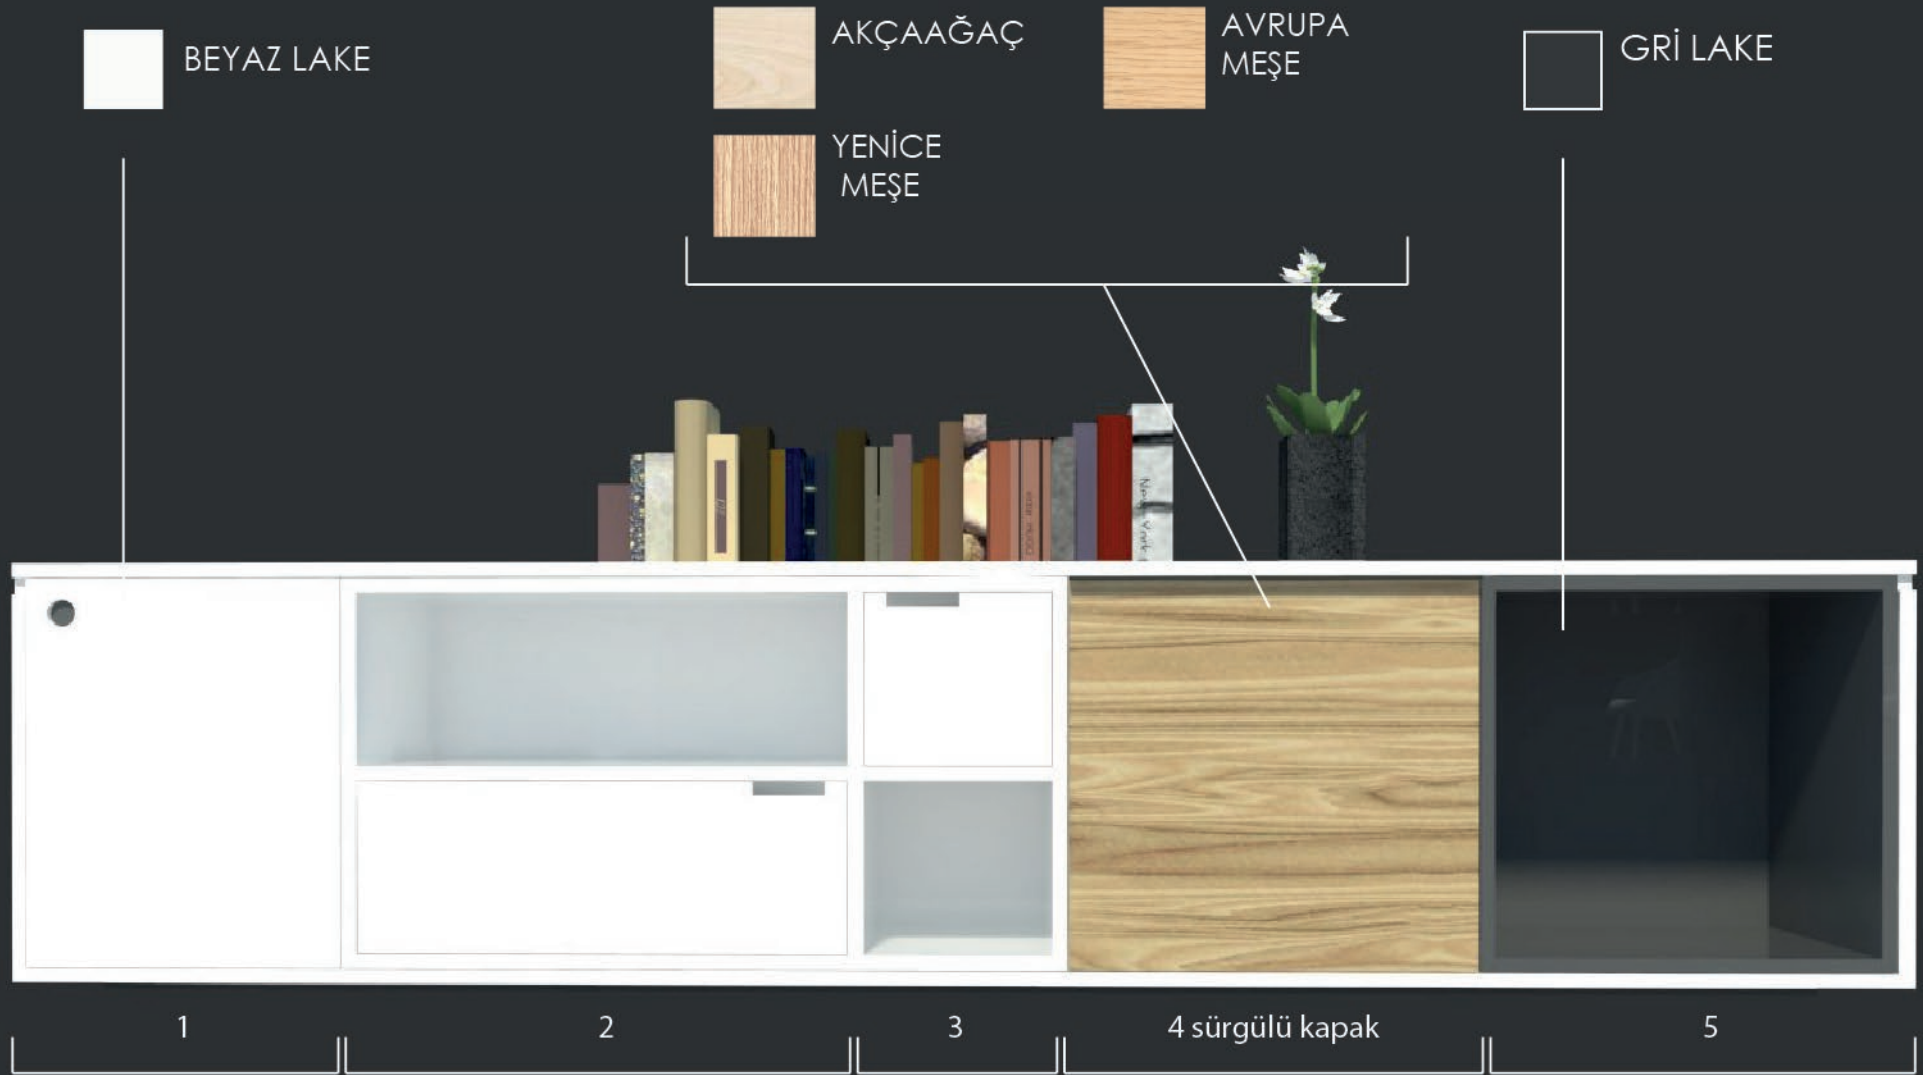

DOLAP MODÜLÜ

modüler dolap sisteminde her bir modülün yeri değiştirilerek veya eklenip çıkartılarak farklı tasarımlar oluşturabilir ve uygulanacak odanın odanın boyuna uyarlanabilir.