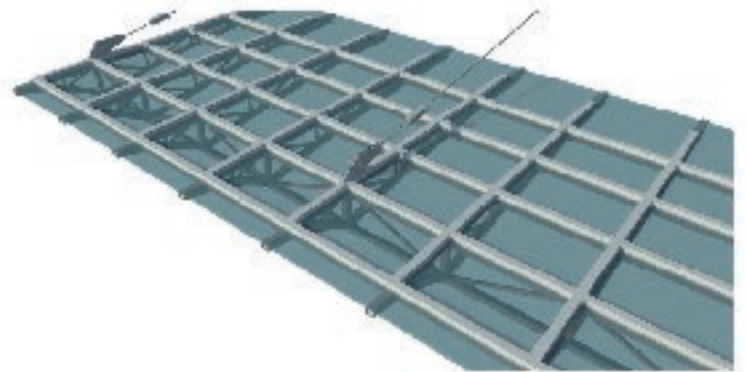

TURKUAZ  
ALUMİNYUM  
PANEL

TURKUAZ  
ALUMİNYUM  
PANEL

SAĞLIKLI YAŞAM MERKEZİ LOGO VE  
YAZISI PLEKSİ KUTU OLARAK CEPHEYE  
YERLEŞTİRİLECEKTİR.

SPIDER CAM

Çocuk  
SAĞLIĞI BAKANLIĞI  
MÜHÜRÜ

TEŞEKKÜR EDERİZ