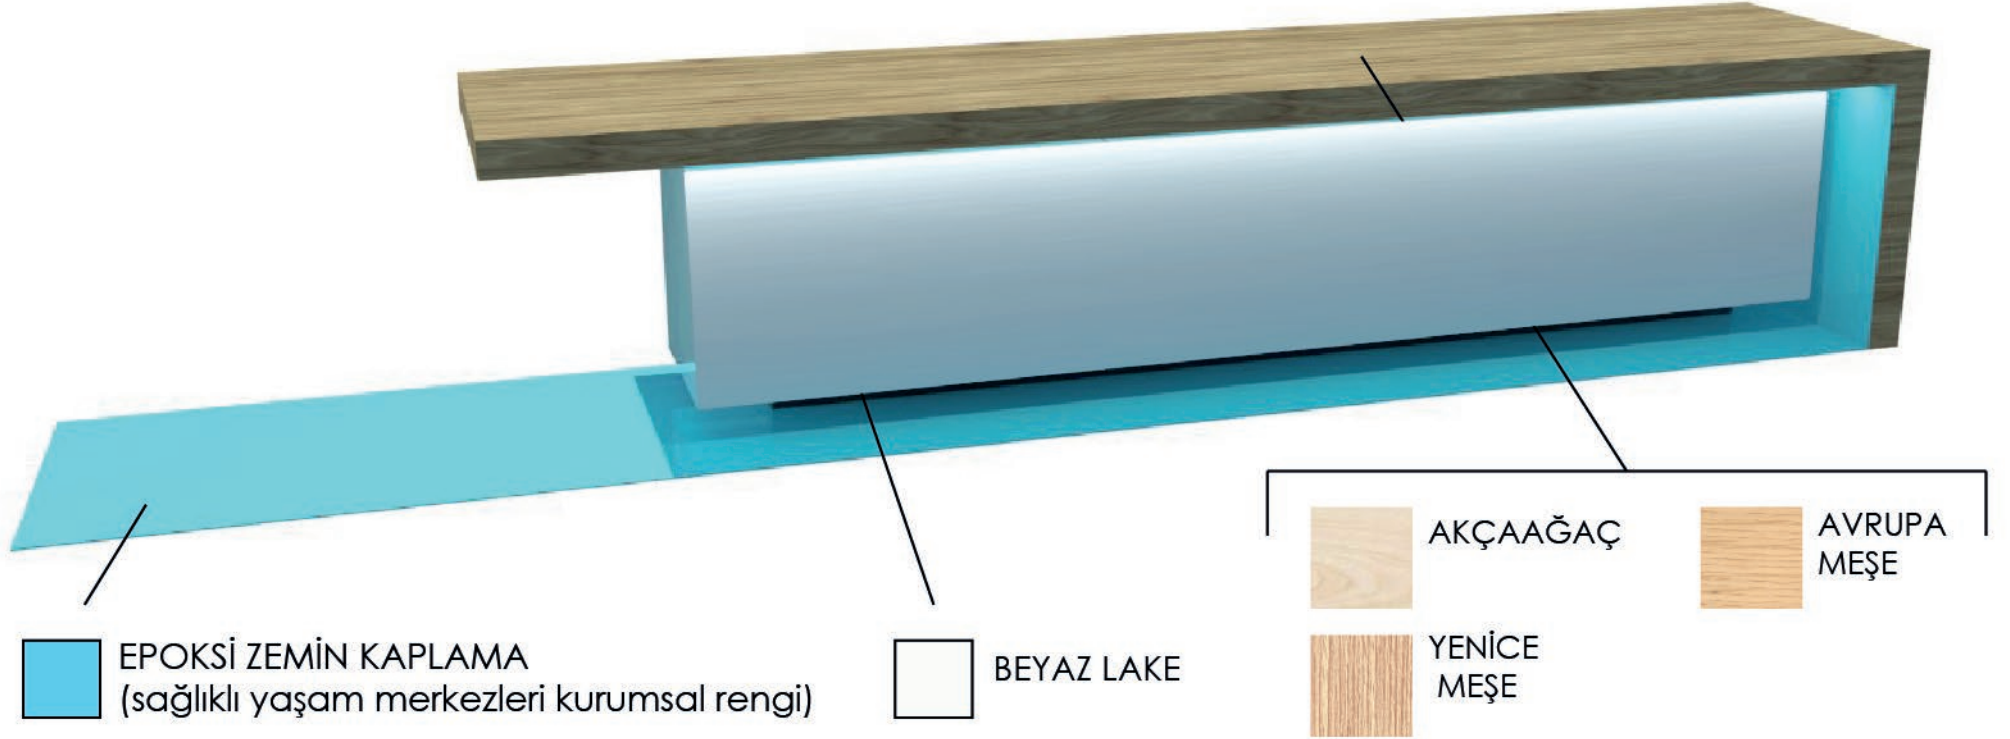

KARŞILAMA MASASI