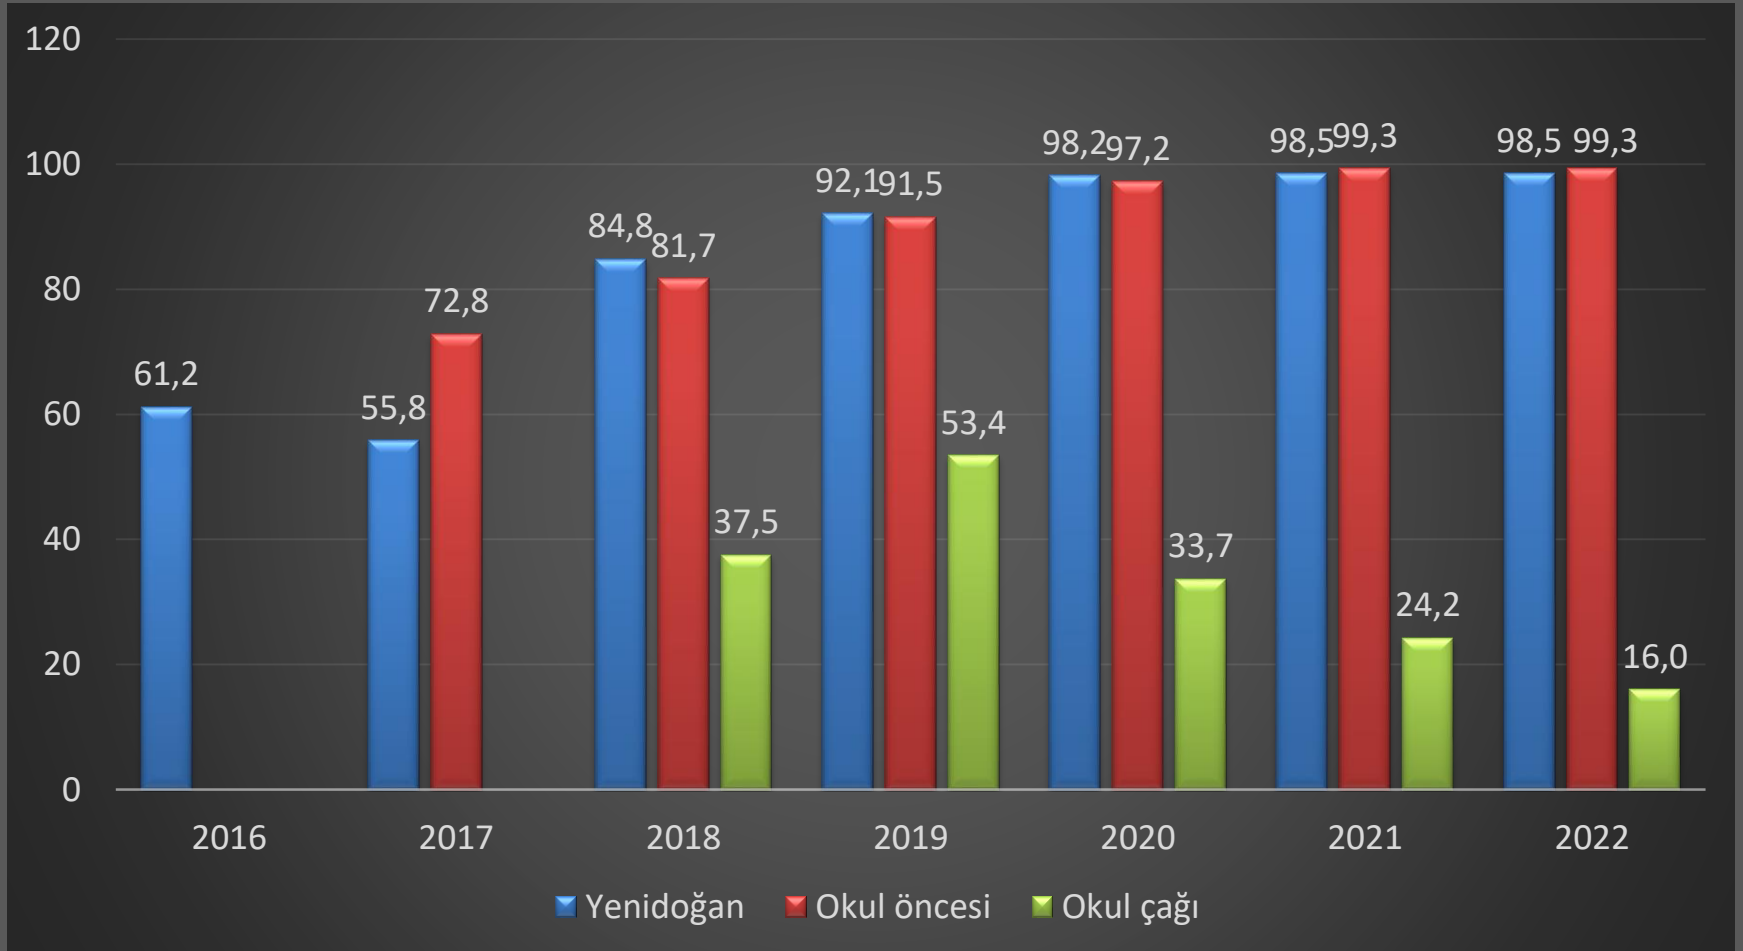

Görme Tarama Oranları (%)

Okul çağı görme taraması 2018 yılı eylül ayında başlatılmıştır