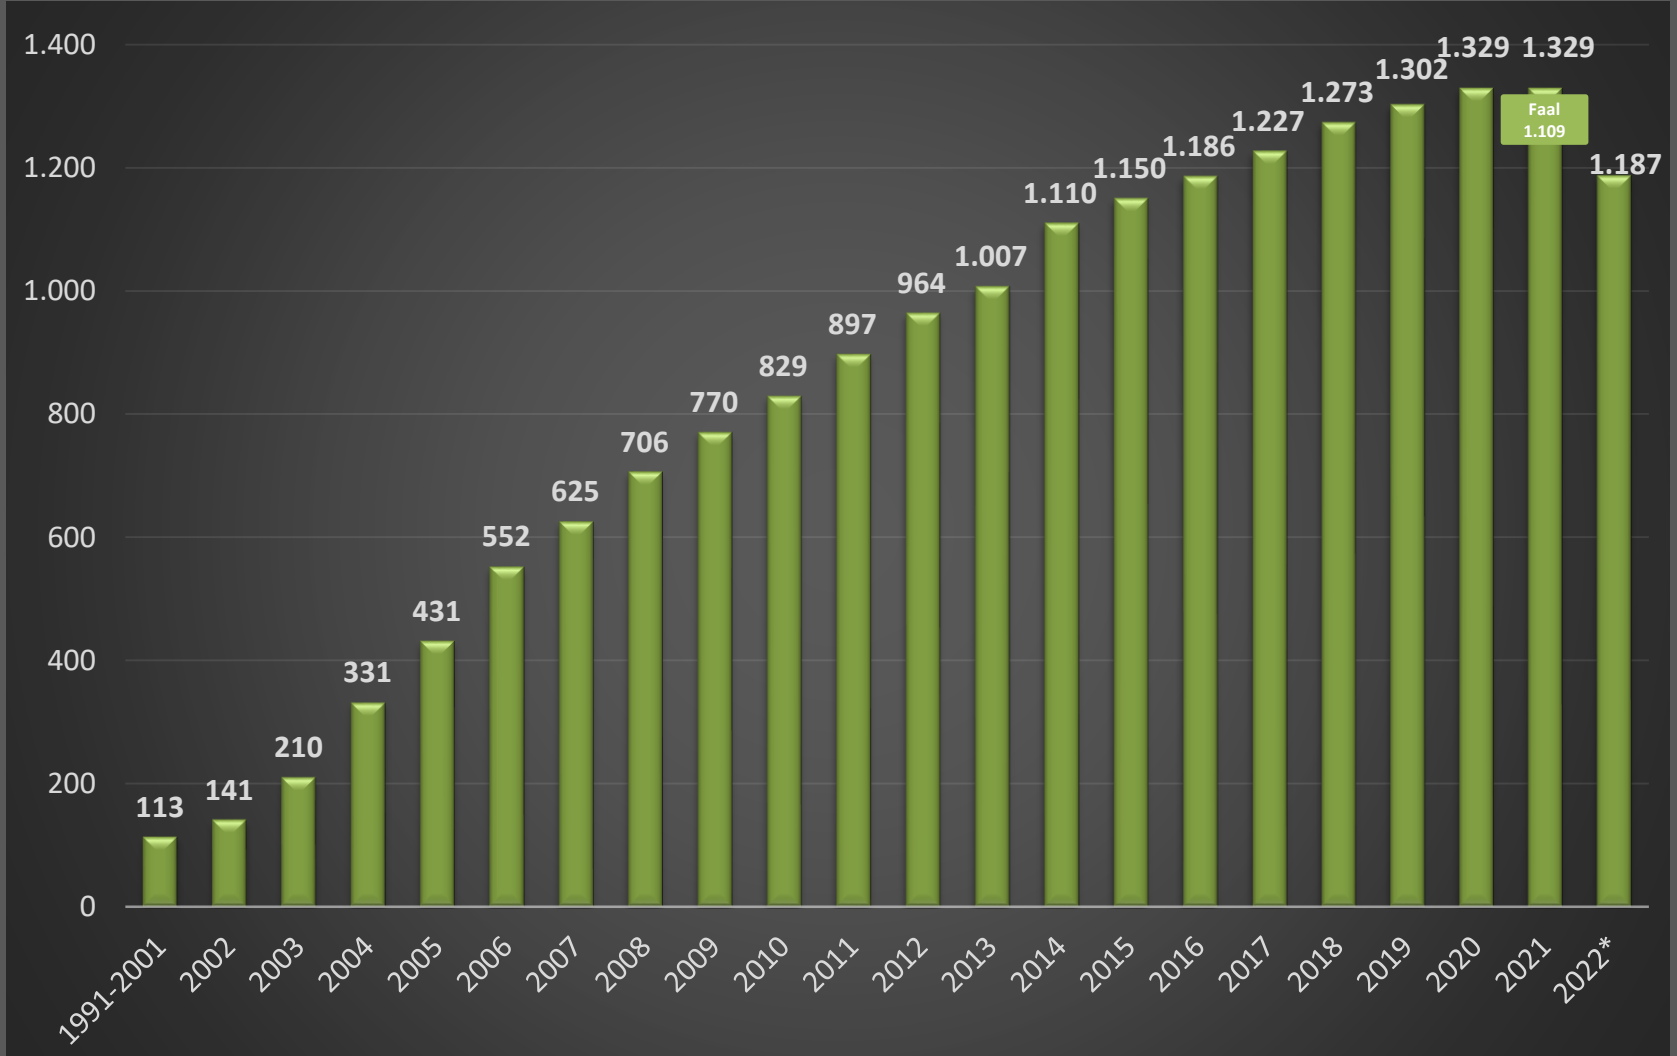

# Bebek Dostu Hastane Sayıları

\* Bebek dostu unvanı alıp daha sonra kapanan hastaneler bulunmaktadır. 2022 yılı için verilen rakam, faal bebek dostu hastane sayısıdır.

# Bebek Dostu Aile Hekimi Oranları (%)

# Bebek Dostu Yenidođan Yođunbakım Sayıları