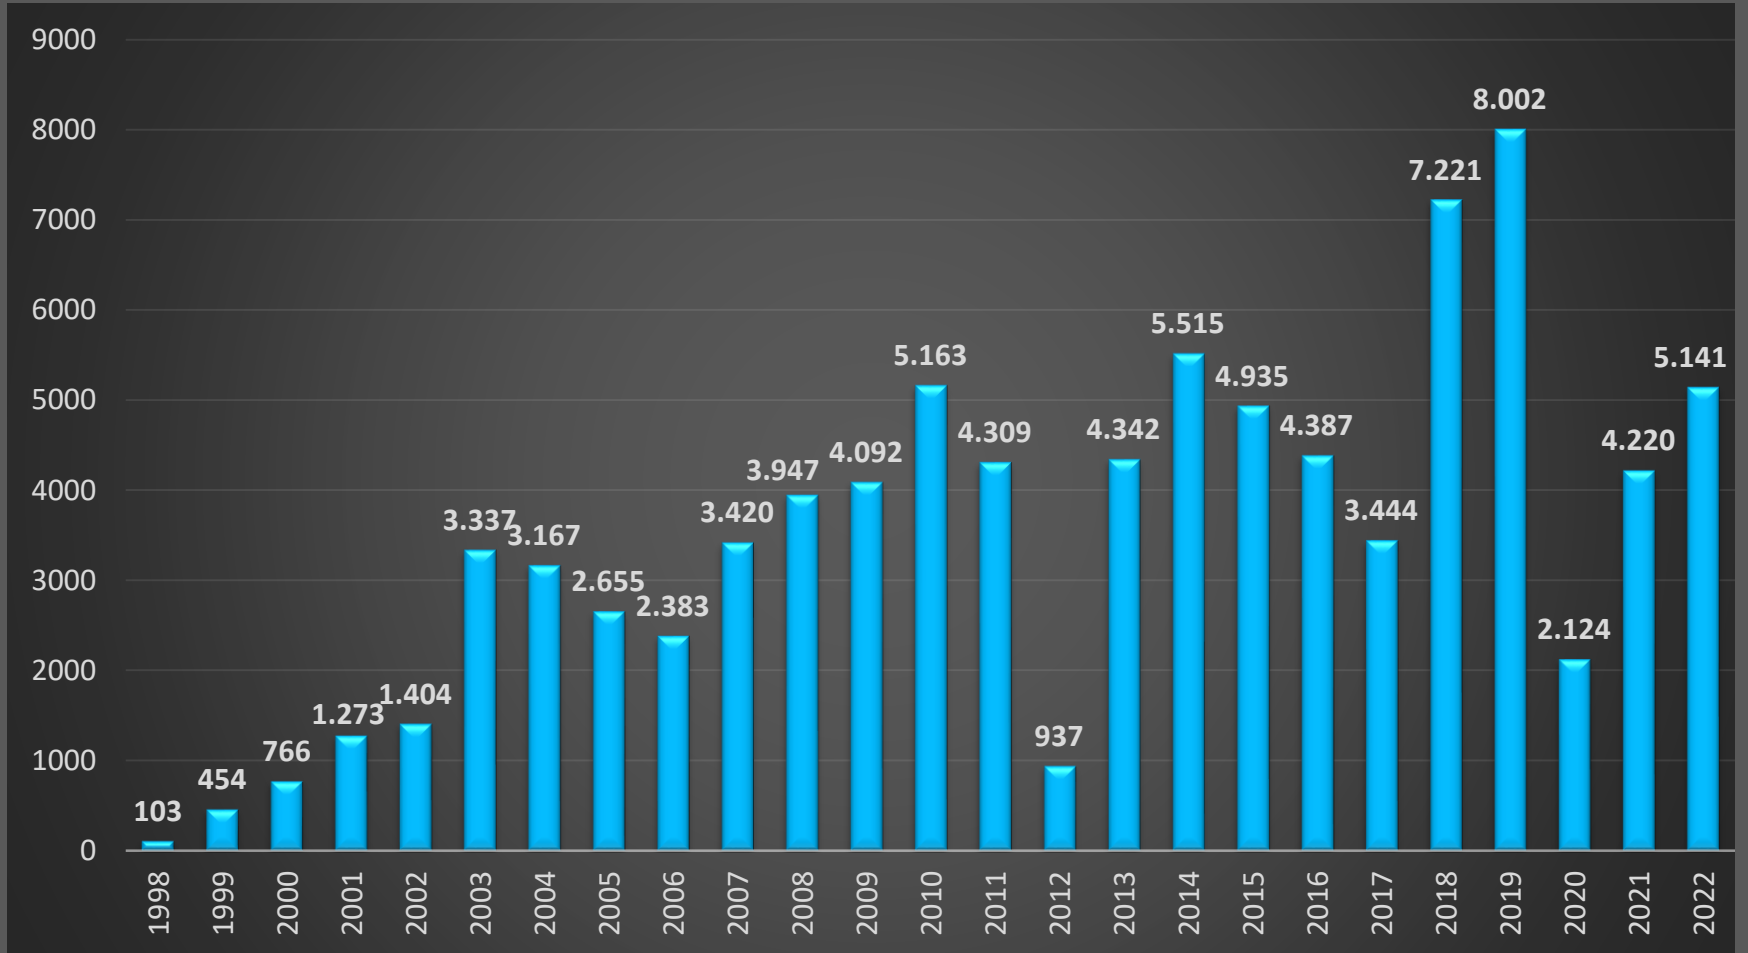

NRP Uygulayıcı Eğitimi Alan Kişi Sayısı

NRP Uygulayıcı Eğitimi Alanların Dağılımı 1998-2022 (%)

| NRP KURS TÜRÜ | Eđitim Alan Kiři Sayısı | |
|--------------------------|-------------------------|-------|
| | 1998-2022 | 2022 |
| A, B- Uygulayıcı eđitimi | 86.741 | 5.141 |
| C- Eđitimci eđitimi | 1.383 | 10 |
| D-Kurs sorumlusu eđitimi | 256 | - |
| G- Güncelleme eđitimi | 5.830 | 239 |