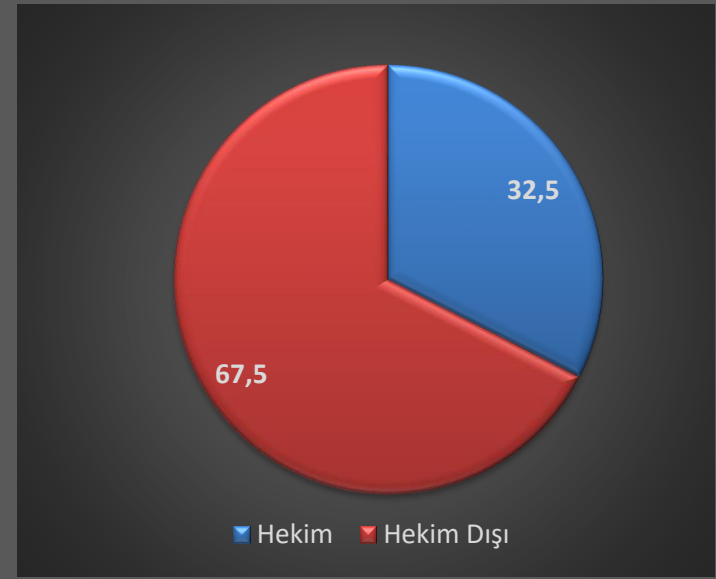

NRP Uygulayıcı Eğitimi Alan Kişi Sayısı

NRP Uygulayıcı Eğitimi Alanların Dağılımı 1998-2022 (%)

| NRP KURS TÜRÜ | Eđitim Alan Kiři Sayısı | |
|--------------------------|-------------------------|-------|
| | 1998-2022 | 2022 |
| A, B- Uygulayıcı eđitimi | 86.741 | 5.141 |
| C- Eđitimci eđitimi | 1.383 | 10 |
| D-Kurs sorumlusu eđitimi | 256 | - |
| G- Güncelleme eđitimi | 5.830 | 239 |