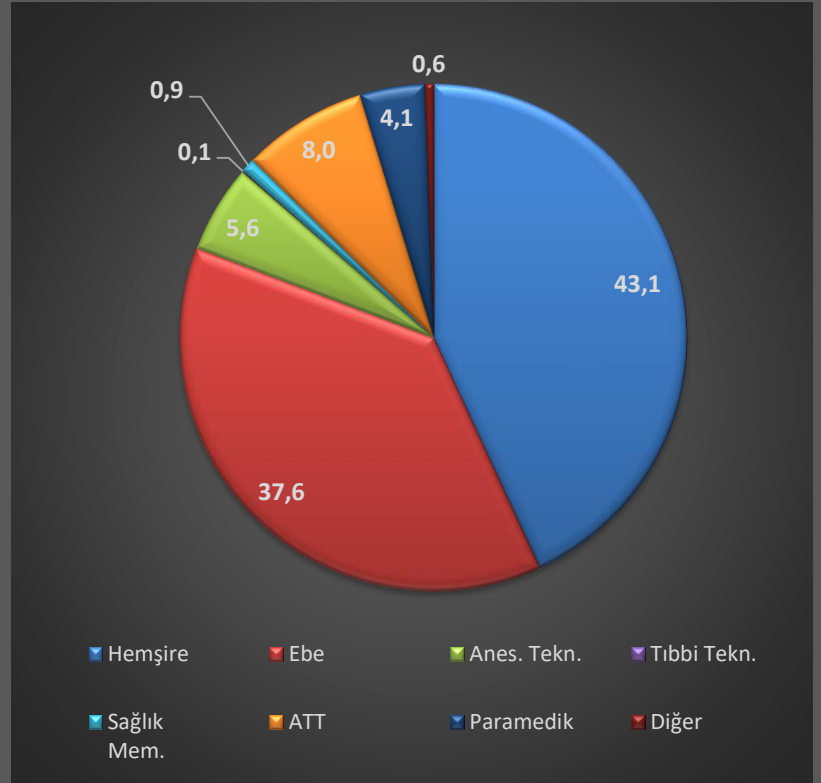

NRP Uygulayıcı Eğitimi Alan Kişi Sayısı

NRP Uygulayıcı Eğitimi Alanların Dağılımı 1998-2022 (%)

| NRP KURS TÜRÜ | Eđitim Alan Kiři Sayısı | |
|--------------------------|-------------------------|-------|
| | 1998-2022 | 2022 |
| A, B- Uygulayıcı eđitimi | 86.741 | 5.141 |
| C- Eđitimci eđitimi | 1.383 | 10 |
| D-Kurs sorumlusu eđitimi | 256 | - |
| G- Güncelleme eđitimi | 5.830 | 239 |