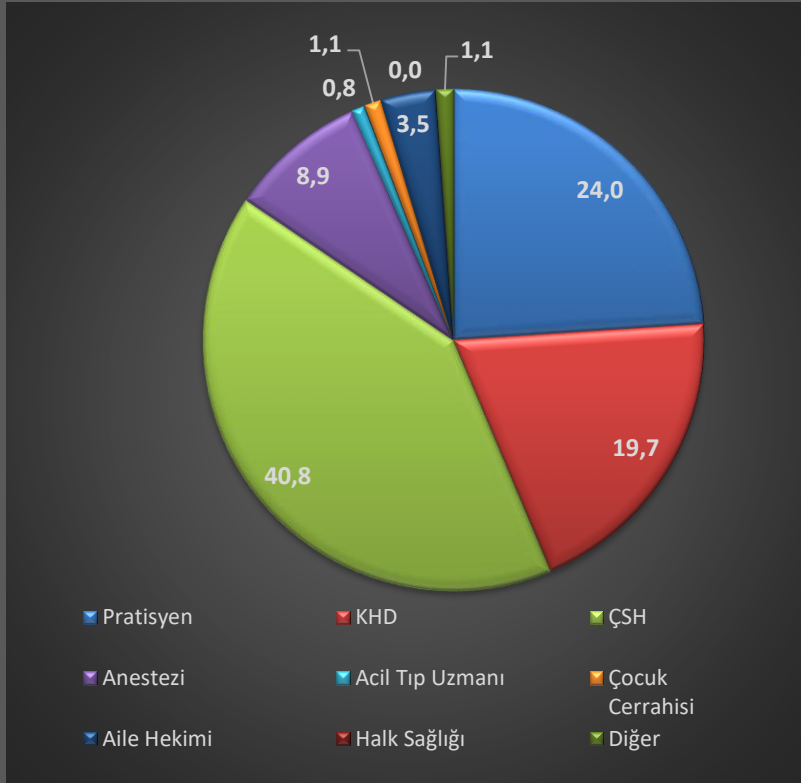

NRP Uygulayıcı Eğitimi Alan Kişi Sayısı

NRP Uygulayıcı Eğitimi Alanların Dağılımı 1998-2022 (%)

| NRP KURS TÜRÜ | Eđitim Alan Kiři Sayısı | |
|--------------------------|-------------------------|-------|
| | 1998-2022 | 2022 |
| A, B- Uygulayıcı eđitimi | 86.741 | 5.141 |
| C- Eđitimci eđitimi | 1.383 | 10 |
| D-Kurs sorumlusu eđitimi | 256 | - |
| G- Güncelleme eđitimi | 5.830 | 239 |