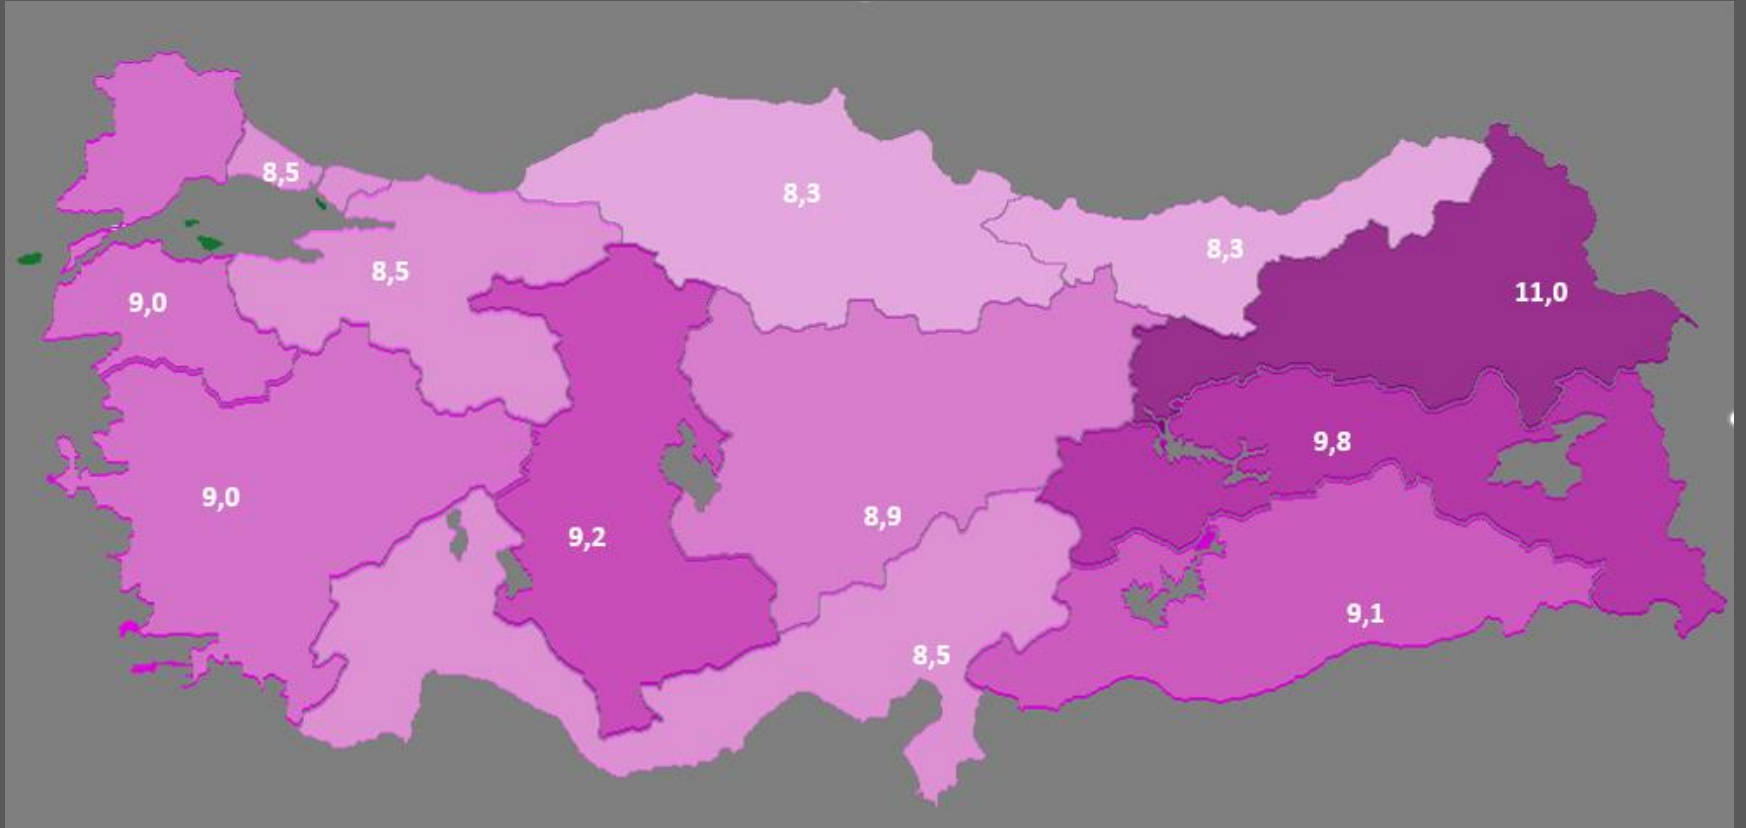

Canlı Doğumlarda DDA Doğum Oranları (%)

*2019 yılından itibaren veri kaynağı olarak e-rapor/doğum raporları kullanılmaktadır.

2022-Bölgelere Göre DDA Doğum Oranları (%)

2022-Bölgelere Göre DDA Dağılımı (%)